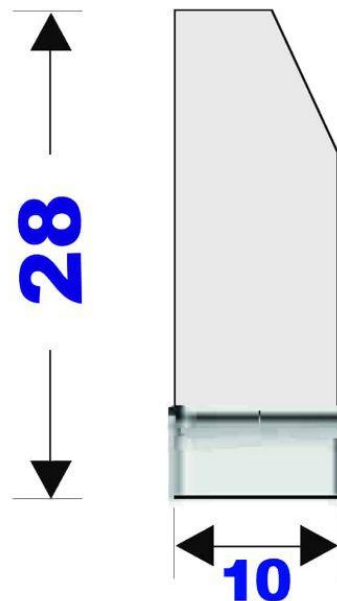

11ΚΡΑΣ002999

ΚΡΑΣΠΕΔΑ ΟΔΟΠΟΙΙΑΣ ΜΙΚΡΟ 100 X 10 X 28

Διαστάσεις: 100x10x 28 cm

Βάρος: 61,0 kg

Τμήγια ανα συσκευασία:20

Βάρος Παλέτας:1.240 kg

Τηλ. 210 2840816, 210 2448366 - email: info@verykokos.gr